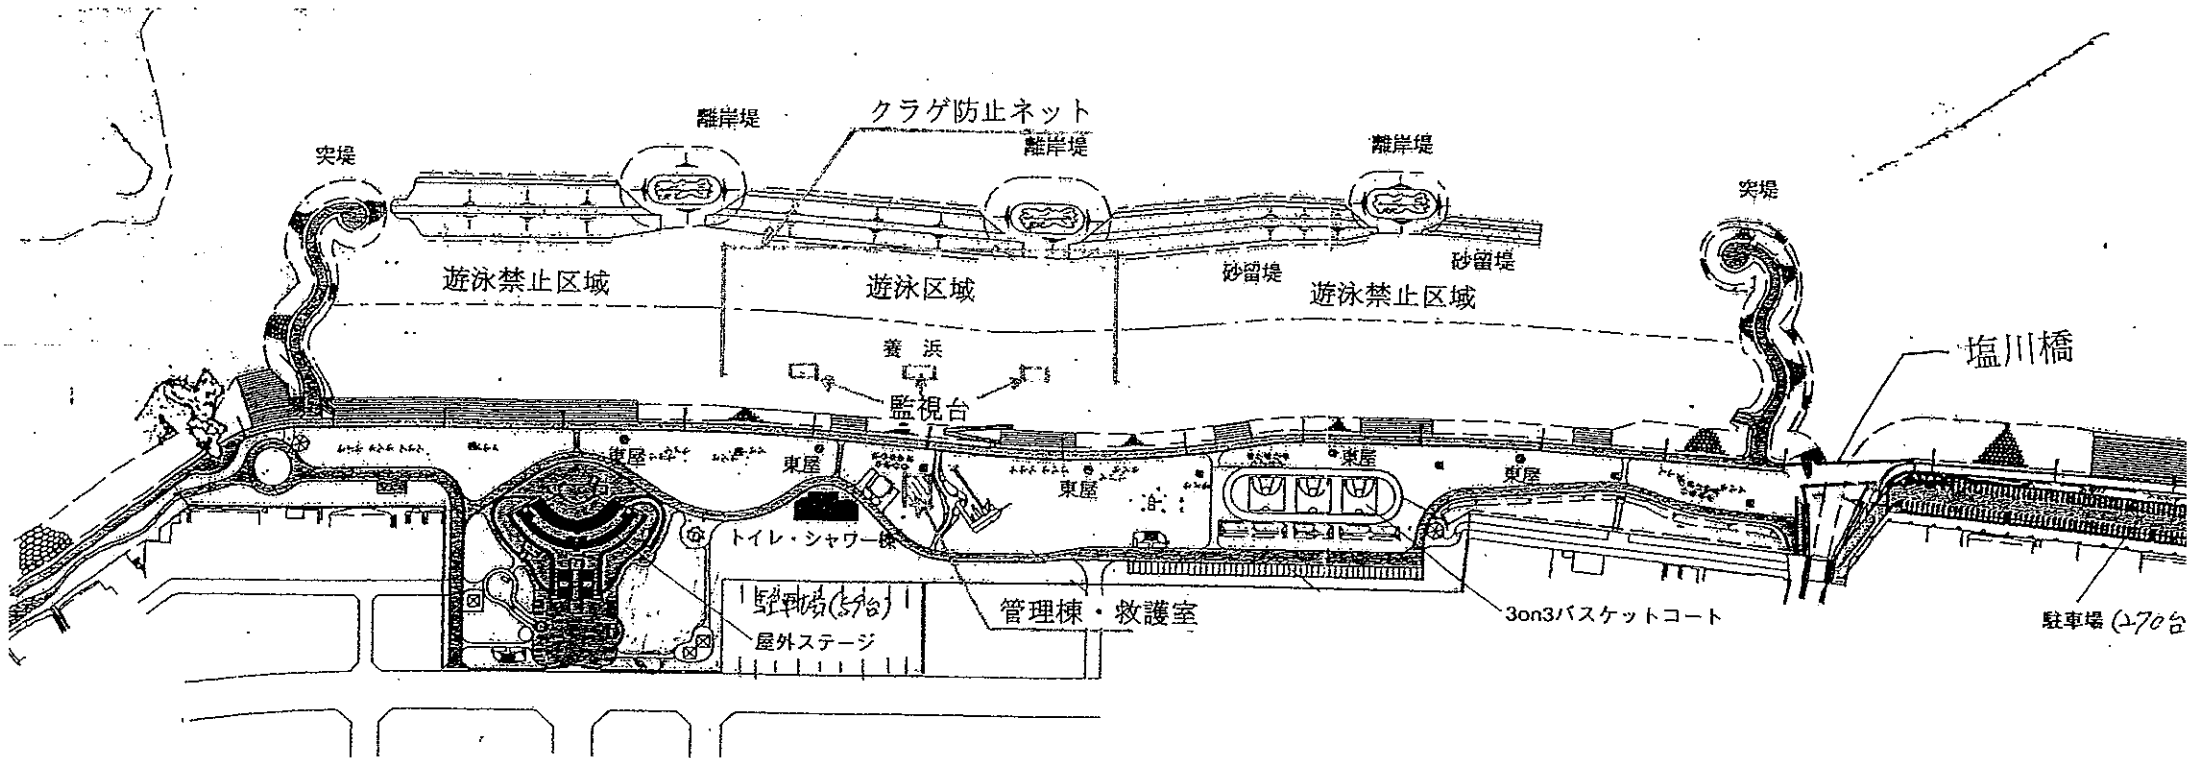

安良波公園アラハビーチ

駐車場時間 7:00~22:00

(北側) 124台
 (中央) 86台
 (南側) 60台

シャワー 100円
 ロッカー 200円